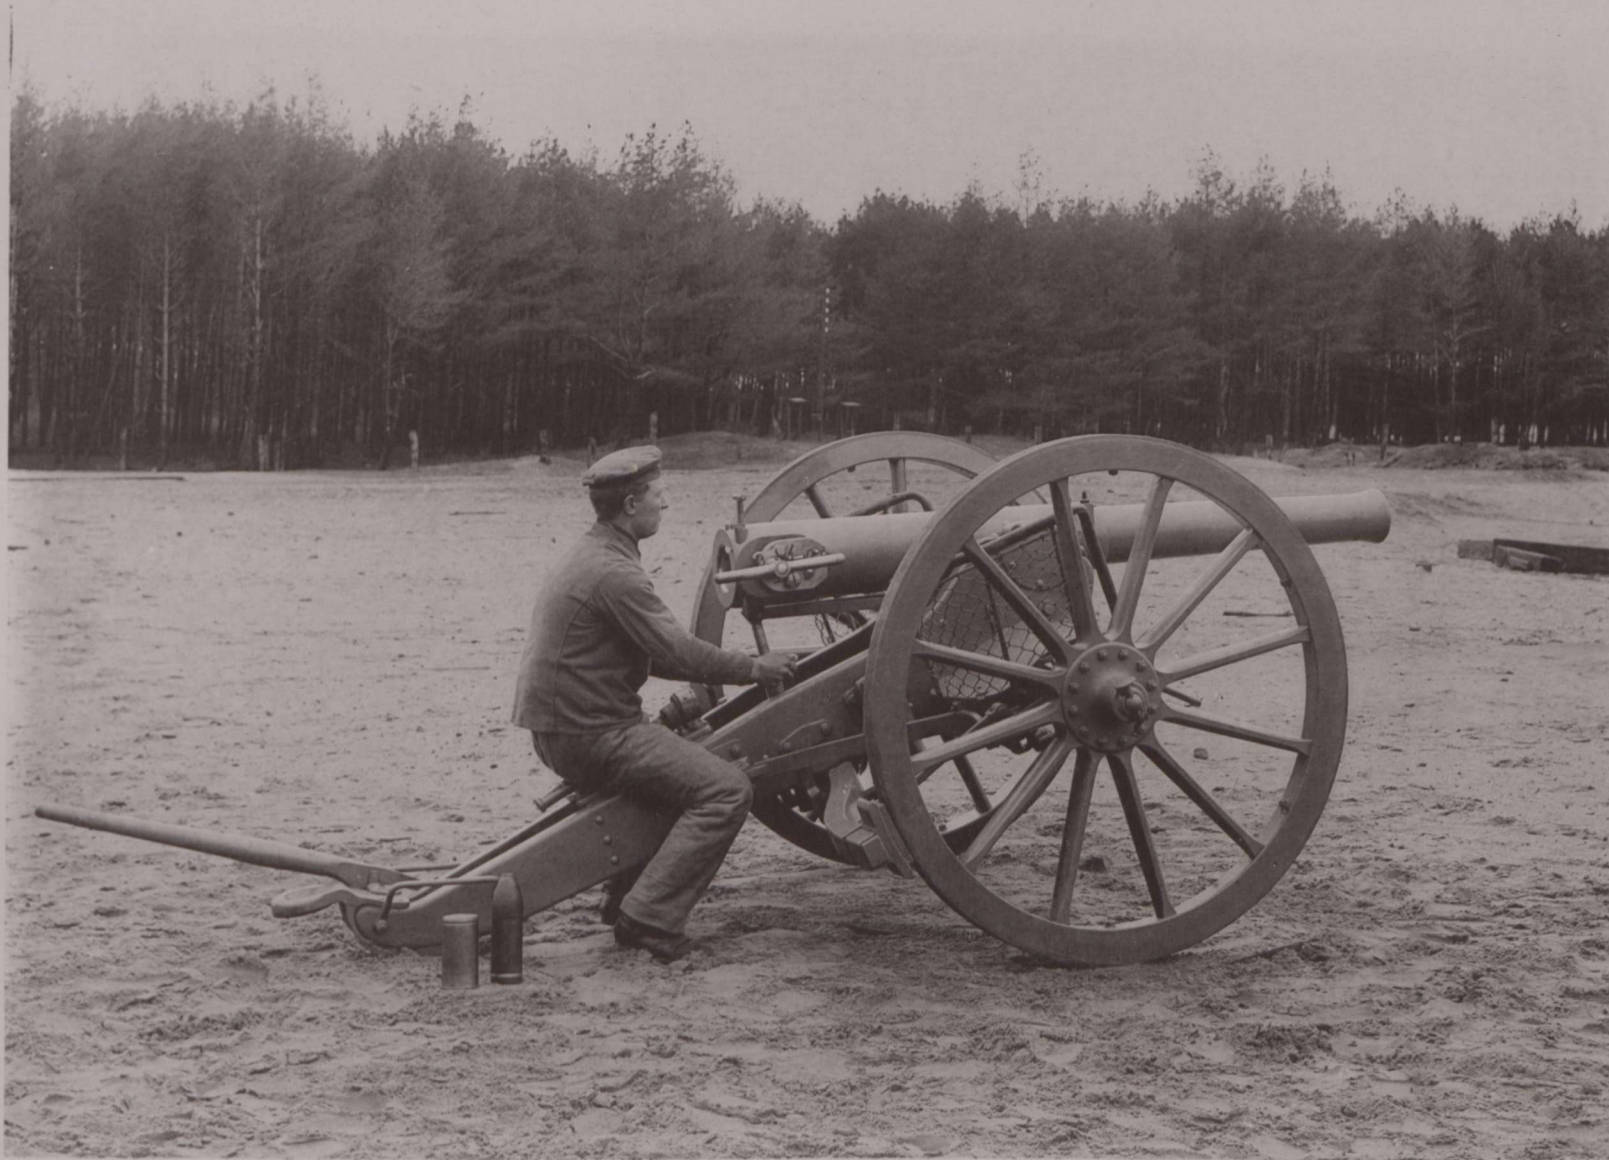

Etablissement Fried. Krupp.

8 cm Feldkanone L/26 mit Messingkartusche in Laffete mit selbstthätiger Bremse.

Canon de campagne de 8 cm L/26 avec gargousse en laiton sur affût à frein automatique.

8 cm field-gun L/26 with brass cartridge on carriage with automatic brake.